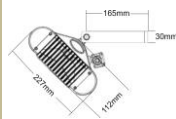

SMOKING-POINT IP

Single

Double

Geeignet für

Wandmontage

Sonnenschirme

Deckenmontage

Technische Daten

Bezeichnung	Sorrento IP	Sorrento Double IP	Touch Timer
Leistung	1,5 kW / 2,0 kW	2 x 1,5 kW	4 kW
Phasen/ Ampere	1 / 16 A	1 / 16 A	1 / 16A
Stromanschluss	230 V	230 V	230 V
Schutzart	IP 55	IP 55	IP 66
Maße L x H x T	402 x 227 x 323 mm	790 x 227 x 323 mm	120 x 90 x 60 mm
Gewicht in kg	3,4 kg	5,6 kg	0,4 kg
Erwärmte Fläche * Bei Wandmontage in m ²	10-12 m ²	16-18 m ²	-
Standardfarben	RAL 9005 schwarz RAL 9010 weiß	RAL 9006 silber RAL 7016 anthrazit	
RAL	Gegen Aufpreis: Weitere Farben nach RAL-Karte, Lieferzeit 4 – 5 Wochen		
EAN-Nummer	5060057631829	5060057630655	-
Verpackungsmaß	500 x 210 x 300 mm	900 x 210 x 300 mm	-
Versandgewicht	5,0 kg	6,5 kg	-

Ca. Angabe der erwärmten Fläche bei Wandmontage*

Maße:

Prüfzeichen:

• BAUART
• GEPÜFT
• TYPE
• APPROVED

100 %
wetterfest

* Die genauen Wärmebereiche sind abhängig von der jeweiligen Montagesituation. Wir beraten Sie individuell.