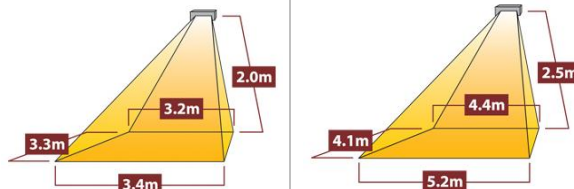

SMOKING-POINT IP

Single

Double

Geeignet für

Wandmontage

Sonnenschirme

Deckenmontage

Technische Daten

Bezeichnung	Sorrento IP	Sorrento Double IP	Touch Timer
Leistung	1,5 kW / 2,0 kW	2 x 1,5 kW	4 kW
Phasen/ Ampere	1 / 16 A	1 / 16 A	1 / 16A
Stromanschluss	230 V	230 V	230 V
Schutzart	IP 55	IP 55	IP 66
Maße L x H x T	402 x 227 x 323 mm	790 x 227 x 323 mm	120 x 90 x 60 mm
Gewicht in kg	3,4 kg	5,6 kg	0,4 kg
Erwärmte Fläche * Bei Wandmontage in m ²	10-12 m ²	16-18 m ²	-
Standardfarben	RAL 9005 schwarz RAL 9010 weiß	RAL 9006 silber RAL 7016 anthrazit	
RAL	Gegen Aufpreis: Weitere Farben nach RAL-Karte, Lieferzeit 4 – 5 Wochen		
EAN-Nummer	5060057631829	5060057630655	-
Verpackungsmaß	500 x 210 x 300 mm	900 x 210 x 300 mm	-
Versandgewicht	5,0 kg	6,5 kg	-

Ca. Angabe der erwärmten Fläche bei Wandmontage*

Maße:

Prüfzeichen:

• BAUART
• GEPÜFT
• TYPE
• APPROVED

100 %
wetterfest

* Die genauen Wärmebereiche sind abhängig von der jeweiligen Montagesituation. Wir beraten Sie individuell.