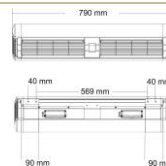

SMOKING-POINT IP

Single

Double

Geeignet für

Wandmontage

Sonnenschirme

Deckenmontage

Technische Daten

Bezeichnung	Sorrento IP	Sorrento Double IP	Touch Timer
Leistung	1,5 kW / 2,0 kW	2 x 1,5 kW	4 kW
Phasen/ Ampere	1 / 16 A	1 / 16 A	1 / 16A
Stromanschluss	230 V	230 V	230 V
Schutzart	IP 55	IP 55	IP 66
Maße L x H x T	402 x 227 x 323 mm	790 x 227 x 323 mm	120 x 90 x 60 mm
Gewicht in kg	3,4 kg	5,6 kg	0,4 kg
Erwärmte Fläche * Bei Wandmontage in m ²	10-12 m ²	16-18 m ²	-
Standardfarben	RAL 9005 schwarz RAL 9010 weiß	RAL 9006 silber RAL 7016 anthrazit	
RAL	Gegen Aufpreis: Weitere Farben nach RAL-Karte, Lieferzeit 4 – 5 Wochen		
EAN-Nummer	5060057631829	5060057630655	-
Verpackungsmaß	500 x 210 x 300 mm	900 x 210 x 300 mm	-
Versandgewicht	5,0 kg	6,5 kg	-

Ca. Angabe der erwärmten Fläche bei Wandmontage*

Maße:

Prüfzeichen:

• BAUART
• GEPÜFT
• TYPE
• APPROVED

100 %
wetterfest

* Die genauen Wärmebereiche sind abhängig von der jeweiligen Montagesituation. Wir beraten Sie individuell.