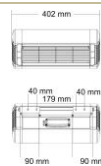

SMOKING-POINT IP

Single

Double

Geeignet für

Wandmontage

Sonnenschirme

Deckenmontage

Technische Daten

Bezeichnung	Sorrento IP	Sorrento Double IP	Touch Timer
Leistung	1,5 kW / 2,0 kW	2 x 1,5 kW	4 kW
Phasen/ Ampere	1 / 16 A	1 / 16 A	1 / 16A
Stromanschluss	230 V	230 V	230 V
Schutzart	IP 55	IP 55	IP 66
Maße L x H x T	402 x 227 x 323 mm	790 x 227 x 323 mm	120 x 90 x 60 mm
Gewicht in kg	3,4 kg	5,6 kg	0,4 kg
Erwärmte Fläche * Bei Wandmontage in m ²	10-12 m ²	16-18 m ²	-
Standardfarben	RAL 9005 schwarz RAL 9010 weiß	RAL 9006 silber RAL 7016 anthrazit	
RAL	Gegen Aufpreis: Weitere Farben nach RAL-Karte, Lieferzeit 4 – 5 Wochen		
EAN-Nummer	5060057631829	5060057630655	-
Verpackungsmaß	500 x 210 x 300 mm	900 x 210 x 300 mm	-
Versandgewicht	5,0 kg	6,5 kg	-

Ca. Angabe der erwärmten Fläche bei Wandmontage*

Maße:

Prüfzeichen:

• BAUART
• GEPÜFT
• TYPE
• APPROVED

100 %
wetterfest

* Die genauen Wärmebereiche sind abhängig von der jeweiligen Montagesituation. Wir beraten Sie individuell.