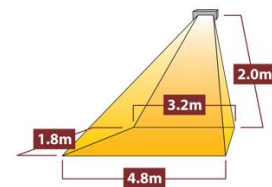

BLACK MAGIC IP

Medium

Small

Geeignet für

Wandmontage

Sonnenschirme

Deckenmontage

Technische Daten

Bezeichnung	BLACK MAGIC SMALL IP	BLACK MAGIC MEDIUM IP
Leistung	1,2 kW	1,8 kW
Phasen/ Ampere	1 / 16 A	2 / 16 A
Stromanschluss	230 V	230 V
Schutzart	IP X4	IP X4
Maße L x H x T	943 x 111 x 169 mm	1303 x 111 x 169 mm
Gewicht in kg	5,2 kg	7,0 kg
Erwärmte Fläche * Bei Wandmontage in m²	8 m²	10 - 12 m²
Standardfarben	RAL 9005 schwarz	
RAL	Gegen Aufpreis: Weitere Farben nach RAL-Karte, Lieferzeit 4 – 5 Wochen	
EAN-Nummer	5060057632321	5060057632338
Verpackungsmaß	1040 x 200 x 240 mm	1390 x 200 x 240 mm
Versandgewicht	6,0 kg	7,5 kg

Erwärmte Fläche *

Maße:

Prüfzeichen:

• BAUART
GEPRÜFT
• TYPE
APPROVED

* Die genauen Wärmebereiche sind abhängig von der jeweiligen Montagesituation. Wir beraten Sie individuell.

www.tansun-europe.com