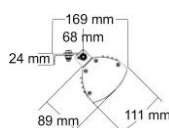

BLACK MAGIC IP

Medium

Small

Geeignet für

Wandmontage

Sonnenschirme

Deckenmontage

Technische Daten

Bezeichnung	BLACK MAGIC SMALL IP	BLACK MAGIC MEDIUM IP
Leistung	1,2 kW	1,8 kW
Phasen/ Ampere	1 / 16 A	2 / 16 A
Stromanschluss	230 V	230 V
Schutzart	IP X4	IP X4
Maße L x H x T	943 x 111 x 169 mm	1303 x 111 x 169 mm
Gewicht in kg	5,2 kg	7,0 kg
Erwärmte Fläche * Bei Wandmontage in m²	8 m²	10 - 12 m²
Standardfarben	RAL 9005 schwarz	
RAL	Gegen Aufpreis: Weitere Farben nach RAL-Karte, Lieferzeit 4 – 5 Wochen	
EAN-Nummer	5060057632321	5060057632338
Verpackungsmaß	1040 x 200 x 240 mm	1390 x 200 x 240 mm
Versandgewicht	6,0 kg	7,5 kg

Erwärmte Fläche *

Maße:

Prüfzeichen:

• BAUART
GEPRÜFT
• TYPE
APPROVED

* Die genauen Wärmebereiche sind abhängig von der jeweiligen Montagesituation. Wir beraten Sie individuell.

www.tansun-europe.com