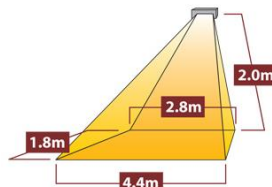

BLACK MAGIC IP

Medium

Small

Geeignet für

Wandmontage

Sonnenschirme

Deckenmontage

Technische Daten

Bezeichnung	BLACK MAGIC SMALL IP	BLACK MAGIC MEDIUM IP
Leistung	1,2 kW	1,8 kW
Phasen/ Ampere	1 / 16 A	2 / 16 A
Stromanschluss	230 V	230 V
Schutzart	IP X4	IP X4
Maße L x H x T	943 x 111 x 169 mm	1303 x 111 x 169 mm
Gewicht in kg	5,2 kg	7,0 kg
Erwärmte Fläche * Bei Wandmontage in m²	8 m²	10 - 12 m²
Standardfarben	RAL 9005 schwarz	
RAL	Gegen Aufpreis: Weitere Farben nach RAL-Karte, Lieferzeit 4 – 5 Wochen	
EAN-Nummer	5060057632321	5060057632338
Verpackungsmaß	1040 x 200 x 240 mm	1390 x 200 x 240 mm
Versandgewicht	6,0 kg	7,5 kg

Erwärmte Fläche *

Maße:

Prüfzeichen:

• BAUART
GEPRÜFT
• TYPE
APPROVED

* Die genauen Wärmebereiche sind abhängig von der jeweiligen Montagesituation. Wir beraten Sie individuell.

www.tansun-europe.com