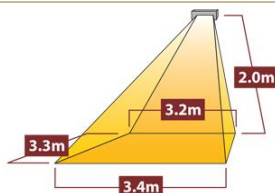

MONACO IP

TANSUN™
Damit es warm wird

Double

Single

Geeignet für

Wandmontage

Sonnenschirme

Deckenmontage

Technische Daten

Bezeichnung	MONACO IP	MONACO Double IP
Leistung	1,5 kW	2 x 1,5 kW
Phasen/ Ampere	1 / 16 A	2 / 16 A
Stromanschluss	230 V	230 V
Schutzart	IP 55	IP 55
Maße L x H x T	402 x 227 x 323 mm	790 x 227 x 323 mm
Gewicht in kg	3,4 kg	5,6 kg
Erwärmte Fläche * Bei Wandmontage in m²	10-12 m²	14-18 m²
Standardfarben	☐ RAL 9010 weiß	☐ RAL 9006 silber ☐ RAL 7016 anthrazit
RAL	Gegen Aufpreis: Weitere Farben nach RAL-Karte, Lieferzeit 4 - 5 Wochen	
EAN-Nummer	5060057633359	506005733380
Verpackungsmaß	500 x 210 x 300 mm	900 x 210 x 300 mm
Versandgewicht	4,5 kg	65 kg

Erwärmte Fläche *

Maße:

Prüfzeichen:

• BAUART
GEPÜFT
• TYPE
APPROVED

100 % wetterfest

* Die genauen Wärmebereiche sind abhängig von der jeweiligen Montagesituation. Wir beraten Sie individuell.

www.tansun-europe.com

Stand Januar 2017 - Technische Änderungen vorbehalten