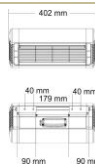

Technische Daten

Bezeichnung	MONACO IP	MONACO Double IP
Leistung	1,5 kW	2 x 1,5 kW
Phasen/ Ampere	1 / 16 A	2 / 16 A
Stromanschluss	230 V	230 V
Schutzart	IP 55	IP 55
Maße L x H x T	402 x 227 x 323 mm	790 x 227 x 323 mm
Gewicht in kg	3,4 kg	5,6 kg
Erwärmte Fläche * Bei Wandmontage in m ²	10-12 m ²	14-18 m ²
Standardfarben	<input type="checkbox"/> RAL 9010 weiß	<input type="checkbox"/> RAL 9006 silber <input type="checkbox"/> RAL 7016 anthrazit
RAL	Gegen Aufpreis: Weitere Farben nach RAL-Karte, Lieferzeit 4 - 5 Wochen	
EAN-Nummer	5060057633359	506005733380
Verpackungsmaß	500 x 210 x 300 mm	900 x 210 x 300 mm
Versandgewicht	4,5 kg	65 kg

Erwärmte Fläche *

Maße:

Prüfzeichen:

• BAUART
GEPÜFT
• TYPE
APPROVED

100 % wetterfest

* Die genauen Wärmebereiche sind abhängig von der jeweiligen Montagesituation. Wir beraten Sie individuell.

www.tansun-europe.com