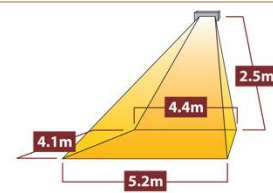

MONACO IP

TANSUN™
Damit es warm wird

Double

Single

Geeignet für

Wandmontage

Sonnenschirme

Deckenmontage

Technische Daten

Bezeichnung	MONACO IP	MONACO Double IP
Leistung	1,5 kW	2 x 1,5 kW
Phasen/ Ampere	1 / 16 A	2 / 16 A
Stromanschluss	230 V	230 V
Schutzart	IP 55	IP 55
Maße L x H x T	402 x 227 x 323 mm	790 x 227 x 323 mm
Gewicht in kg	3,4 kg	5,6 kg
Erwärmte Fläche * Bei Wandmontage in m²	10-12 m²	14-18 m²
Standardfarben	☐ RAL 9010 weiß	☐ RAL 9006 silber ☐ RAL 7016 anthrazit
RAL	Gegen Aufpreis: Weitere Farben nach RAL-Karte, Lieferzeit 4 - 5 Wochen	
EAN-Nummer	5060057633359	506005733380
Verpackungsmaß	500 x 210 x 300 mm	900 x 210 x 300 mm
Versandgewicht	4,5 kg	65 kg

Erwärmte Fläche *

Maße:

Prüfzeichen:

• BAUART
GEPÜFT
• TYPE
APPROVED

100 % wetterfest

* Die genauen Wärmebereiche sind abhängig von der jeweiligen Montagesituation. Wir beraten Sie individuell.

www.tansun-europe.com

Stand Januar 2017 - Technische Änderungen vorbehalten