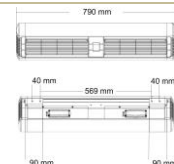

Technische Daten

Bezeichnung	MONACO IP	MONACO Double IP
Leistung	1,5 kW	2 x 1,5 kW
Phasen/ Ampere	1 / 16 A	2 / 16 A
Stromanschluss	230 V	230 V
Schutzart	IP 55	IP 55
Maße L x H x T	402 x 227 x 323 mm	790 x 227 x 323 mm
Gewicht in kg	3,4 kg	5,6 kg
Erwärmte Fläche * Bei Wandmontage in m ²	10-12 m ²	14-18 m ²
Standardfarben	<input type="checkbox"/> RAL 9010 weiß	<input type="checkbox"/> RAL 9006 silber <input type="checkbox"/> RAL 7016 anthrazit
RAL	Gegen Aufpreis: Weitere Farben nach RAL-Karte, Lieferzeit 4 - 5 Wochen	
EAN-Nummer	5060057633359	506005733380
Verpackungsmaß	500 x 210 x 300 mm	900 x 210 x 300 mm
Versandgewicht	4,5 kg	65 kg

Erwärmte Fläche *

Maße:

Prüfzeichen:

• BAUART
GEPÜFT
• TYPE
APPROVED

100 % wetterfest

* Die genauen Wärmebereiche sind abhängig von der jeweiligen Montagesituation. Wir beraten Sie individuell.

www.tansun-europe.com