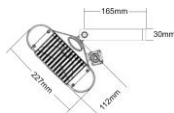

MONACO IP

TANSUN™
Damit es warm wird

Double

Single

Geeignet für

Wandmontage

Sonnenschirme

Deckenmontage

Technische Daten

Bezeichnung	MONACO IP	MONACO Double IP
Leistung	1,5 kW	2 x 1,5 kW
Phasen/ Ampere	1 / 16 A	2 / 16 A
Stromanschluss	230 V	230 V
Schutzart	IP 55	IP 55
Maße L x H x T	402 x 227 x 323 mm	790 x 227 x 323 mm
Gewicht in kg	3,4 kg	5,6 kg
Erwärmte Fläche * Bei Wandmontage in m ²	10-12 m ²	14-18 m ²
Standardfarben	<input type="checkbox"/> RAL 9010 weiß	<input type="checkbox"/> RAL 9006 silber <input type="checkbox"/> RAL 7016 anthrazit
RAL	Gegen Aufpreis: Weitere Farben nach RAL-Karte, Lieferzeit 4 - 5 Wochen	
EAN-Nummer	5060057633359	506005733380
Verpackungsmaß	500 x 210 x 300 mm	900 x 210 x 300 mm
Versandgewicht	4,5 kg	65 kg

Erwärmte Fläche *

Maße:

Prüfzeichen:

• BAUART
GEPÜFT
• TYPE
APPROVED

100 % wetterfest

* Die genauen Wärmebereiche sind abhängig von der jeweiligen Montagesituation. Wir beraten Sie individuell.

www.tansun-europe.com