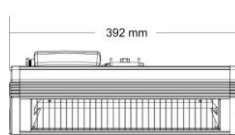

RIO IP

TANSUN™
Damit es warm wird

Single

Geeignet für

Wandmontage

Sonnenschirme

Deckenmontage

Technische Daten

Bezeichnung	RIO IP
Leistung	1,5 kW
Phasen/ Ampere	1 / 16 A
Stromanschluss	230 V
Schutzart	IP 55
Maße L x H x T	390 x 99 x 83 mm
Gewicht in kg	2,4 kg
Erwärmte Fläche * Bei Wandmontage in m ²	9 - 10 m ²
Standardfarben	RAL 9005 schwarz RAL 9010 weiss RAL 9006 silber
RAL	Gegen Aufpreis: Weitere Farben nach RAL-Karte, Lieferzeit 4 – 5 Wochen
EAN-Nummer	5060057631676
Verpackungsmaß	485 x 200 x 220 mm
Versandgewicht	3,0 kg

Erwärmte Fläche *

Maße:

Prüfzeichen:

• BAUART
GEPRÜFT
• TYPE
APPROVED

100 % wetterfest

* Die genauen Wärmebereiche sind abhängig von der jeweiligen Montagesituation. Wir beraten Sie individuell.

www.tansun-europe.com