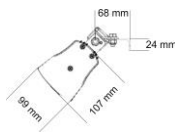

RIO IP

TANSUN™
Damit es warm wird

Single

Geeignet für

Wandmontage

Sonnenschirme

Deckenmontage

Technische Daten

Bezeichnung	RIO IP
Leistung	1,5 kW
Phasen/ Ampere	1 / 16 A
Stromanschluss	230 V
Schutzart	IP 55
Maße L x H x T	390 x 99 x 83 mm
Gewicht in kg	2,4 kg
Erwärmte Fläche * Bei Wandmontage in m ²	9 - 10 m ²
Standardfarben	RAL 9005 schwarz RAL 9010 weiss RAL 9006 silber
RAL	Gegen Aufpreis: Weitere Farben nach RAL-Karte, Lieferzeit 4 – 5 Wochen
EAN-Nummer	5060057631676
Verpackungsmaß	485 x 200 x 220 mm
Versandgewicht	3,0 kg

Erwärmte Fläche *

Maße:

Prüfzeichen:

• BAUART
GEPRÜFT
• TYPE
APPROVED

100 % wetterfest

* Die genauen Wärmebereiche sind abhängig von der jeweiligen Montagesituation. Wir beraten Sie individuell.

www.tansun-europe.com