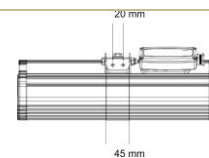

RIO IP

TANSUN™
Damit es warm wird

Single

Geeignet für

Wandmontage

Sonnenschirme

Deckenmontage

Technische Daten

Bezeichnung	RIO IP
Leistung	1,5 kW
Phasen/ Ampere	1 / 16 A
Stromanschluss	230 V
Schutzart	IP 55
Maße L x H x T	390 x 99 x 83 mm
Gewicht in kg	2,4 kg
Erwärmte Fläche * Bei Wandmontage in m ²	9 - 10 m ²
Standardfarben	RAL 9005 schwarz RAL 9010 weiss RAL 9006 silber
RAL	Gegen Aufpreis: Weitere Farben nach RAL-Karte, Lieferzeit 4 – 5 Wochen
EAN-Nummer	5060057631676
Verpackungsmaß	485 x 200 x 220 mm
Versandgewicht	3,0 kg

Erwärmte Fläche *

Maße:

Prüfzeichen:

• BAUART
GEPRÜFT
• TYPE
APPROVED

100 % wetterfest

* Die genauen Wärmebereiche sind abhängig von der jeweiligen Montagesituation. Wir beraten Sie individuell.

www.tansun-europe.com