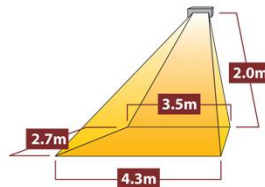

RIO IP

TANSUN™
Damit es warm wird

Single

Geeignet für

Wandmontage

Sonnenschirme

Deckenmontage

Technische Daten

Bezeichnung	RIO IP
Leistung	1,5 kW
Phasen/ Ampere	1 / 16 A
Stromanschluss	230 V
Schutzart	IP 55
Maße L x H x T	390 x 99 x 83 mm
Gewicht in kg	2,4 kg
Erwärmte Fläche * Bei Wandmontage in m²	9 - 10 m²
Standardfarben	RAL 9005 schwarz RAL 9010 weiss RAL 9006 silber
RAL	Gegen Aufpreis: Weitere Farben nach RAL-Karte, Lieferzeit 4 – 5 Wochen
EAN-Nummer	5060057631676
Verpackungsmaß	485 x 200 x 220 mm
Versandgewicht	3,0 kg

Erwärmte Fläche *

Maße:

Prüfzeichen:

• BAUART
GEPRÜFT
• TYPE
APPROVED

100 % wetterfest

* Die genauen Wärmebereiche sind abhängig von der jeweiligen Montagesituation. Wir beraten Sie individuell.

www.tansun-europe.com